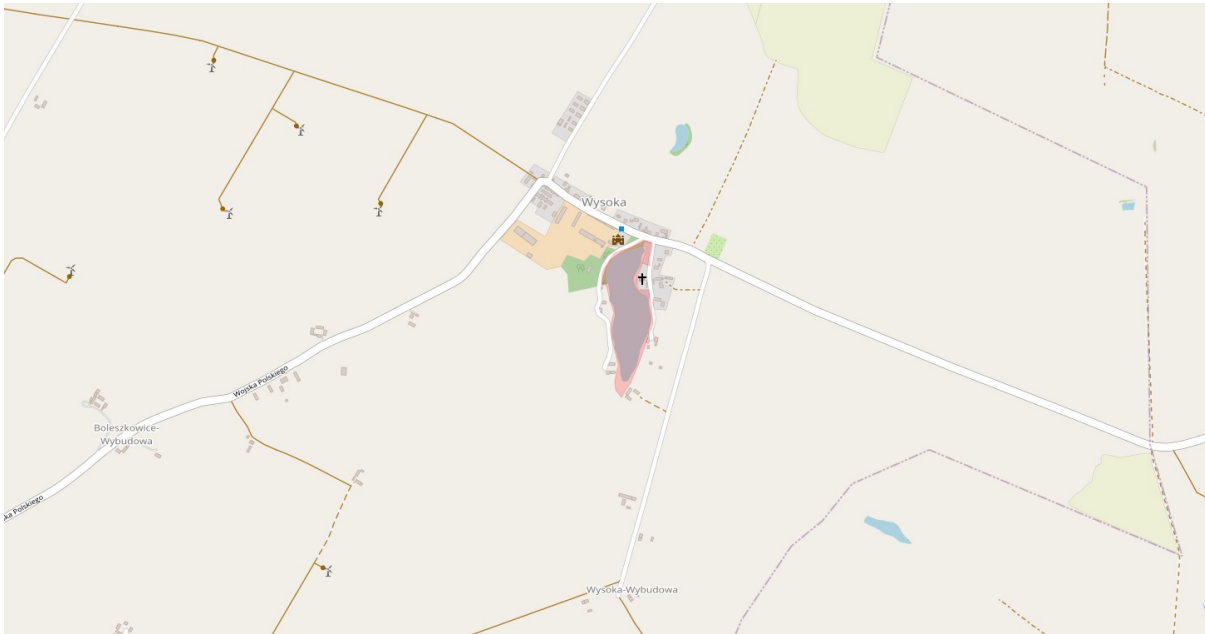

Ważne! Nowe zbiorniki wodne udostępnione do wędkowania

Ważne! Od 1 września 2024r. dla członków naszego Okręgu, udostępnione do wędkowania zostały następujące zbiorniki wodne:

- Jezioro Nierybno o numerze działki: 19/2 obręb: Strapie o powierzchni 12,71 ha

- Staw Wysoka o numerze działki: 145/1 obręb: Wysoka o powierzchni 4,94 ha

- Karsko Małe o numerze działki: 420 obręb: Okunie o powierzchni 20,06 ha

- Jezioro Dzikówko o numerze działki: 1 obręb: Barlinek o powierzchni 25,55 ha

- Jezioro Żydowo o numerze działki: 549 obręb: Żydowo (Niepoko) o powierzchni 4,41 ha
zdjęcie mapki łowiska dostępne w pliku pdf

6 września 2024, 11:46